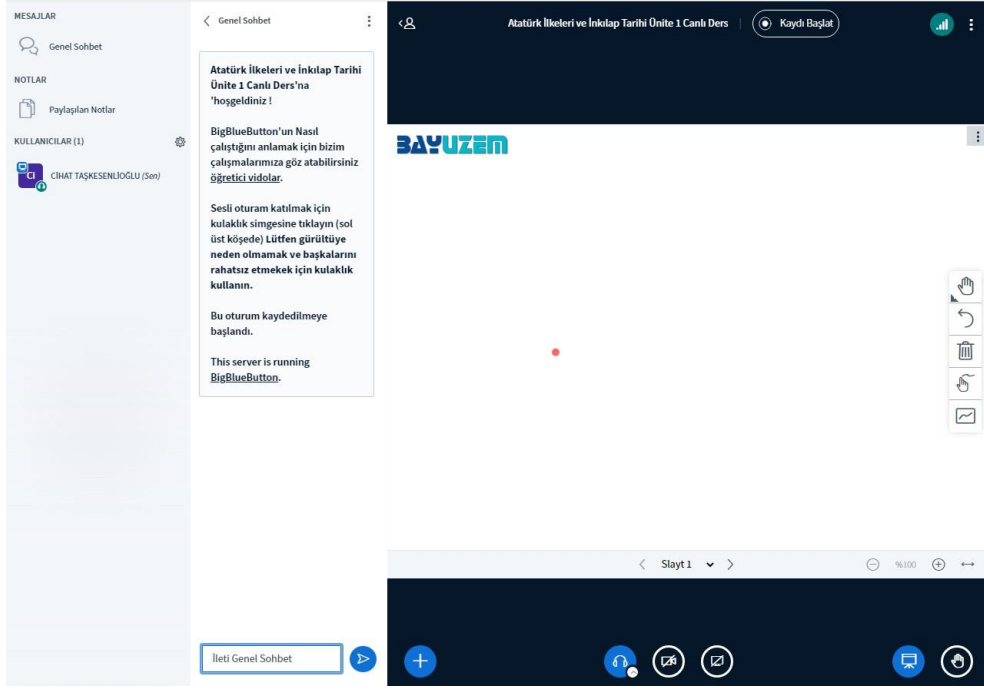

Kişisel Bilgileri Düzenleme

Sistem üzerinde e-mail gibi kişisel bilgilerinize “Profil” sekmesinden ulaşabilir, bilgilerinizi bu sayfada yer alan “Profil düzenle” sekmesine tıklayarak güncelleyebilirsiniz.