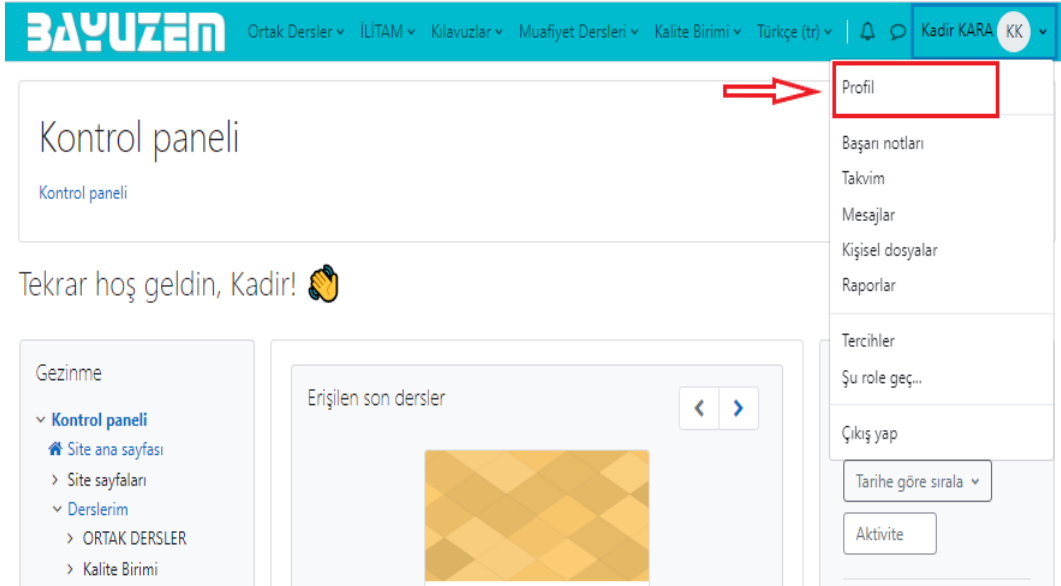

Kişisel Bilgileri Düzenleme

Sistem üzerinde e-mail gibi kişisel bilgilerinize “Profil” sekmesinden ulaşabilir, bilgilerinizi bu sayfada yer alan “Profil düzenle” sekmesine tıklayarak güncelleyebilirsiniz.