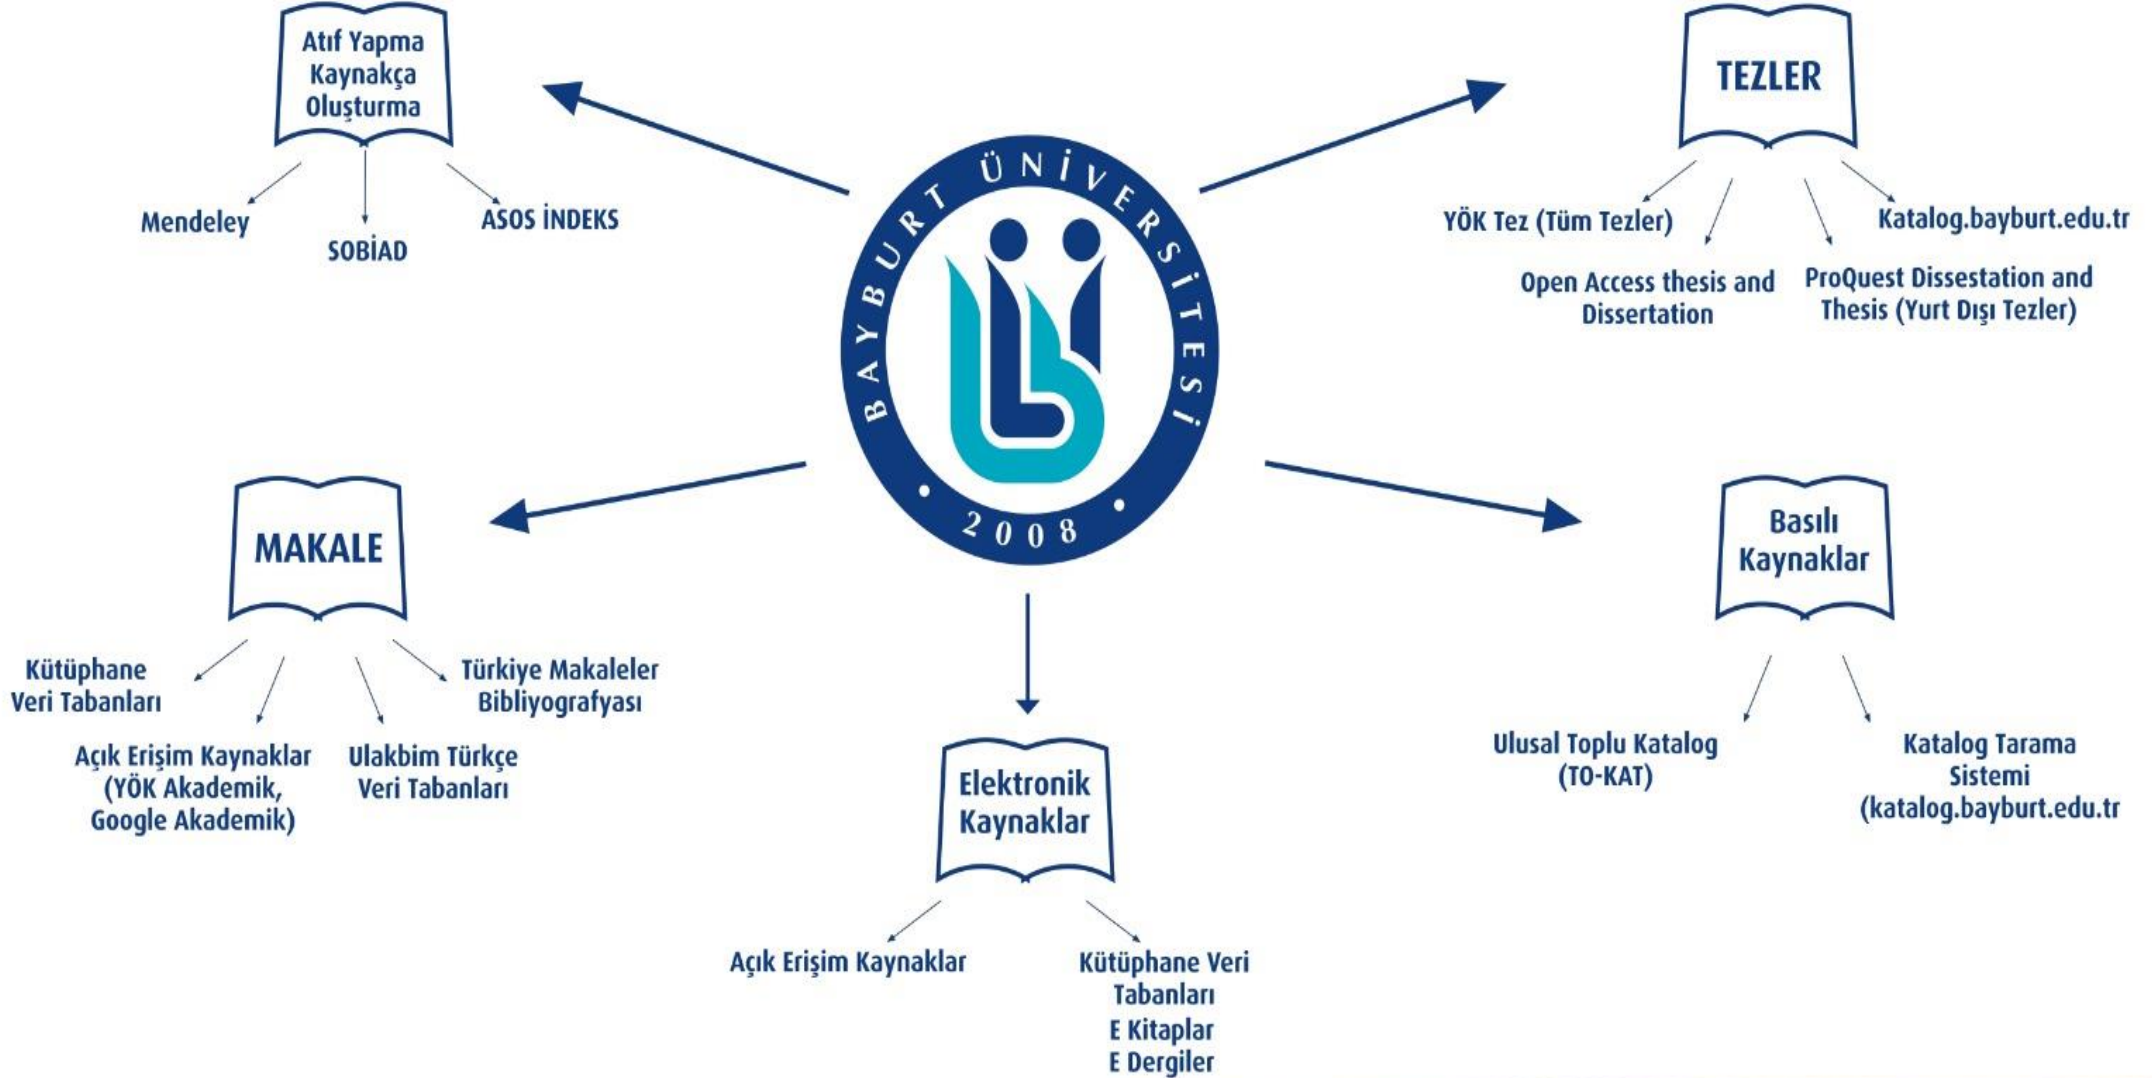

LİTERATÜR TARAMA

Araştırmaya başlamadan önce araştırma konusu ve anahtar kelimeler belirlenmelidir

1-) Basılı Kaynak (Kitap, Dergi, Tez vs.)

- **Kütüphane Katalog Sorgu**

Kütüphane web sayfamızda bulunan (katalog.bayburt.edu.tr) ‘‘Katalog Taraması’’ arama çubuğuna anahtar kelime yazılır. Çıkan sonuçlar kütüphanemizde bulunan basılı kaynaklardır. Basılı kaynağın yer numarası ve kullanılabilirliği (rafta veya ödünçte) bilgisine bu şekilde ulaşmış oluruz.

- **Ulusal Toplu Katalog (TO-KAT) (<http://www.toplukatalog.gov.tr/>)**

Türkiye’de birçok üniversite kütüphanesinin ve diğer kurum kütüphanelerinin kataloglarında aynı anda tarama yapar.

2-) Makaleler

- **Ulakbim Veri Tabanları (<http://www.ulakbim.gov.tr/yeniweb/vt/>)**

Üniversitelerde üretilen yüksek lisans ve doktora tezlerinin aynı anda taranabildiği bir ara yüzdür. Tezlere üç çeşit erişim mümkündür; Açık erişim tezler, TÜBESS (Türkiye Belge Sağlama Sistemi) üzerinden erişilen tezler, yazarları tarafından erişime kapatılan tezlerdir.

- **ProQuest Dissertation and Thesis (Yurtdışı Tezler)**

EKUAL tarafından tüm üniversitelerin erişime açılmış bir tez veri tabanıdır. Arama İngilizce anahtar kelimeyle yapılmalıdır. Web sayfamızda bulunan E-kaynaklar sekmesinden erişebilirsiniz. Kampüs dışı erişim için ise Vetis üzerinden giriş yaptıktan sonra uzaktan erişim sağlayabilirsiniz.